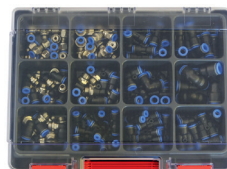

CHF 285.-

Aktion inkl. MwSt.: CHF 308.10
Listenpreis inkl. MwSt.: CHF 390.90

13 OWT 9603-SET

Öl-Wasser-Trenner, Sepremium 3.5 für ölhaltiges Kondensat von Kompressoren mit Lieferleistung bis 3500 l/min. Anschluss Kondensateinlass 1 x G 1/2", Wasserauslass G 1/2". Inkl. Anschluss-Set. 37 x 24 x 39 cm. Gewicht mit Filter 6 kg.