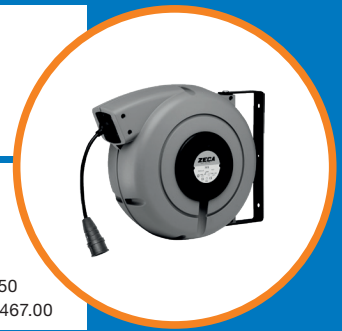

-27%

22

2512.11

Aktion exkl. MwSt.:

CHF 315.-

Aktion inkl. MwSt.: CHF 340.50
Listenpreis inkl. MwSt.: CHF 467.00