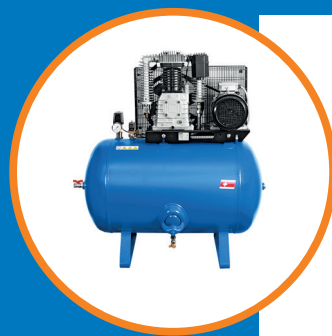

4

907/270

Aktion exkl. MwSt.:
CHF 3400.-

Aktion inkl. MwSt.: CHF 3675.40
Listenpreis inkl. MwSt.: CHF 4507.75

-18%